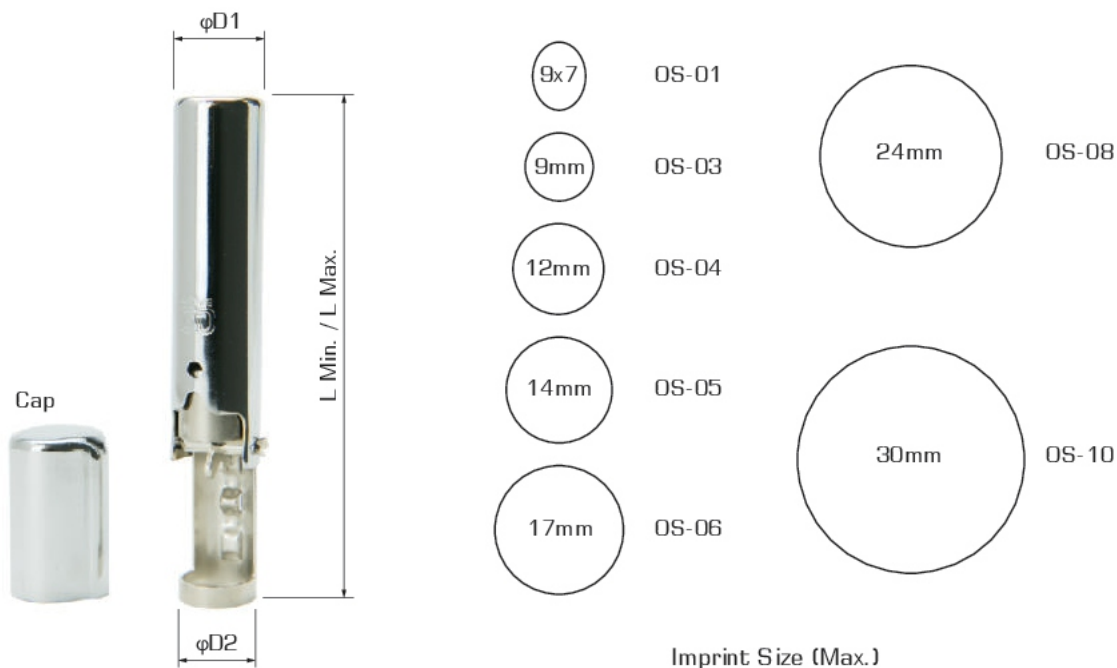

AUTO STAMP

READY-MADE

STANDARD TYPE

DIMENSIONAL SPECIFICATIONS

Unit: mm

Product Code	Imprint Size (Max.)		Body				Remarks
	Shape	Size	Diameter		Length		
			$\phi D1$	$\phi D2$	L Min.	L Max.	
OS-01	Oval	9x7	14x12	13x11	54	73	
OS-03	Circle	9	14	13	53	74	
OS-04	Circle	12	18.5	17	62	91	
OS-05	Circle	14	21.5	20	65	95	
OS-06	Circle	17	24.5	23	64	93	
OS-08	Circle	24	31	29.5	62.5	93	No cap available
OS-10	Circle	30	37.5	35.5	62.5	93	No cap available

STANDARD TYPE

OS-01 Body N/W: 17 g
Box Set G/W: 34 g

OS-03 Body N/W: 18 g
Box Set G/W: 35 g

OS-04 Body N/W: 33 g
Box Set G/W: 51 g

OS-05 Body N/W: 39 g
Box Set G/W: 57 g

OS-06 Body N/W: 52 g
Box Set G/W: 74 g

OS-08 Body N/W: 66 g
Box Set G/W: 88 g

OS-10 Body N/W: 93 g
Box Set G/W: 115 g